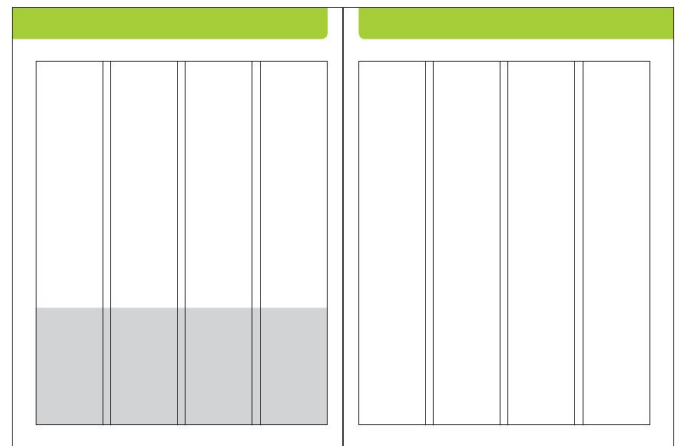

Anzeigenformate 2019

1 Seite auslaufend:
210 x 280 mm (+3mm)
600,00 €

1 Seite Satzspiegel:
185 x 231 mm
600,00 €

1/2 Seite hoch auslaufend:
105 x 260 mm (+3mm)
450,00 €

1/2 Seite hoch Satzspiegel:
90 x 231 mm
450,00 €

1/2 Seite quer auslaufend:
210 x 130 mm (+3mm)
450,00 €

1/2 Seite quer Satzspiegel:
185 x 113 mm
450,00 €

1/3 Seite quer Satzspiegel:
185 x 74 mm
300,00 €

1/4 Seite hoch Satzspiegel:
90 x 113 mm
250,00 €

1/4 Seite quer Satzspiegel:
185 x 54 mm
250,00 €