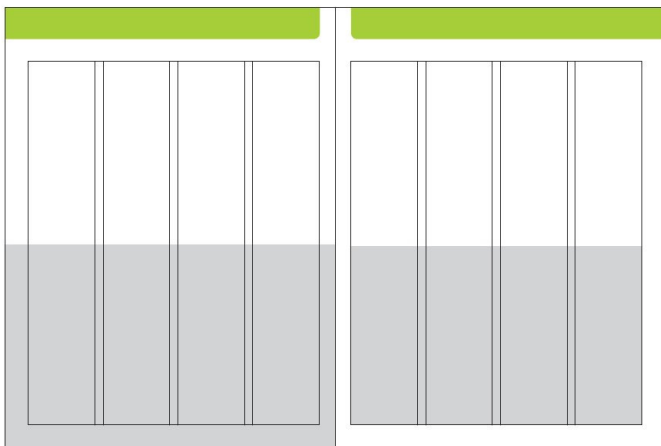

Anzeigenformate 2019

1 Seite auslaufend:
210 x 280 mm (+3mm)
600,00 €

1 Seite Satzspiegel:
185 x 231 mm
600,00 €

1/2 Seite hoch auslaufend:
105 x 260 mm (+3mm)
450,00 €

1/2 Seite hoch Satzspiegel:
90 x 231 mm
450,00 €

1/2 Seite quer auslaufend:
210 x 130 mm (+3mm)
450,00 €

1/2 Seite quer Satzspiegel:
185 x 113 mm
450,00 €

1/3 Seite quer Satzspiegel:
185 x 74 mm
300,00 €

1/4 Seite hoch Satzspiegel:
90 x 113 mm
250,00 €

1/4 Seite quer Satzspiegel:
185 x 54 mm
250,00 €