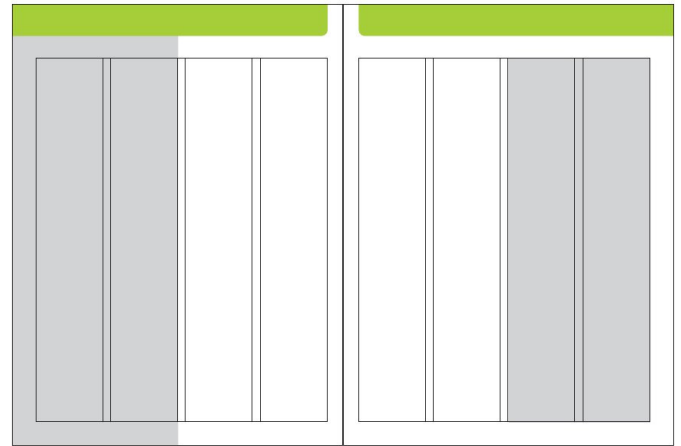

Anzeigenformate 2019

1 Seite auslaufend:
210 x 280 mm (+3mm)
600,00 €

1 Seite Satzspiegel:
185 x 231 mm
600,00 €

1/2 Seite hoch auslaufend:
105 x 260 mm (+3mm)
450,00 €

1/2 Seite hoch Satzspiegel:
90 x 231 mm
450,00 €

1/2 Seite quer auslaufend:
210 x 130 mm (+3mm)
450,00 €

1/2 Seite quer Satzspiegel:
185 x 113 mm
450,00 €

1/3 Seite quer Satzspiegel:
185 x 74 mm
300,00 €

1/4 Seite hoch Satzspiegel:
90 x 113 mm
250,00 €

1/4 Seite quer Satzspiegel:
185 x 54 mm
250,00 €