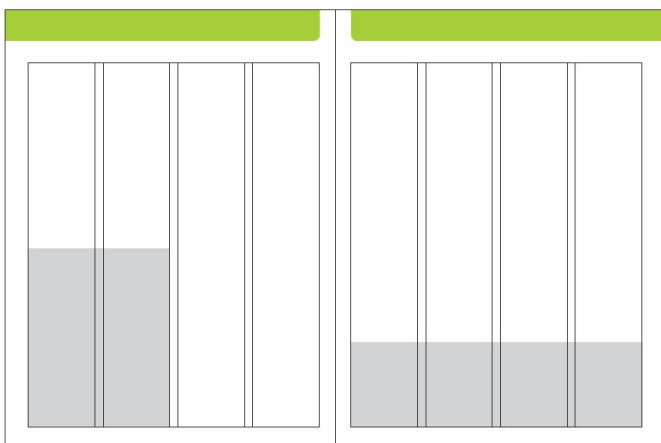

Anzeigenformate 2019

1 Seite auslaufend:
210 x 280 mm (+3mm)
600,00 €

1 Seite Satzspiegel:
185 x 231 mm
600,00 €

1/2 Seite hoch auslaufend:
105 x 260 mm (+3mm)
450,00 €

1/2 Seite hoch Satzspiegel:
90 x 231 mm
450,00 €

1/2 Seite quer auslaufend:
210 x 130 mm (+3mm)
450,00 €

1/2 Seite quer Satzspiegel:
185 x 113 mm
450,00 €

1/3 Seite quer Satzspiegel:
185 x 74 mm
300,00 €

1/4 Seite hoch Satzspiegel:
90 x 113 mm
250,00 €

1/4 Seite quer Satzspiegel:
185 x 54 mm
250,00 €