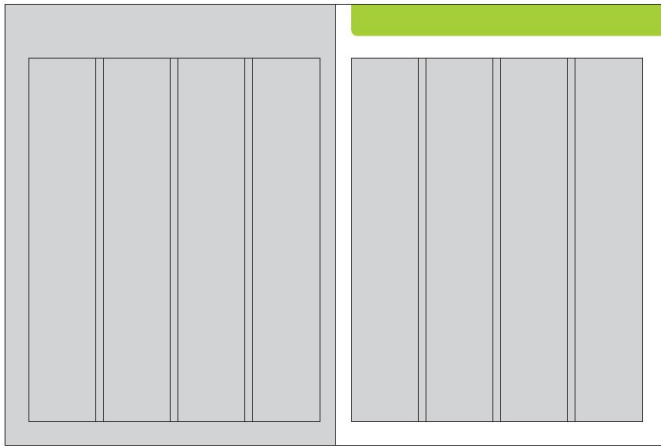

Anzeigenformate 2019

1 Seite auslaufend:
210 x 280 mm (+3mm)
600,00 €

1 Seite Satzspiegel:
185 x 231 mm
600,00 €

1/2 Seite hoch auslaufend:
105 x 260 mm (+3mm)
450,00 €

1/2 Seite hoch Satzspiegel:
90 x 231 mm
450,00 €

1/2 Seite quer auslaufend:
210 x 130 mm (+3mm)
450,00 €

1/2 Seite quer Satzspiegel:
185 x 113 mm
450,00 €

1/3 Seite quer Satzspiegel:
185 x 74 mm
300,00 €

1/4 Seite hoch Satzspiegel:
90 x 113 mm
250,00 €

1/4 Seite quer Satzspiegel:
185 x 54 mm
250,00 €