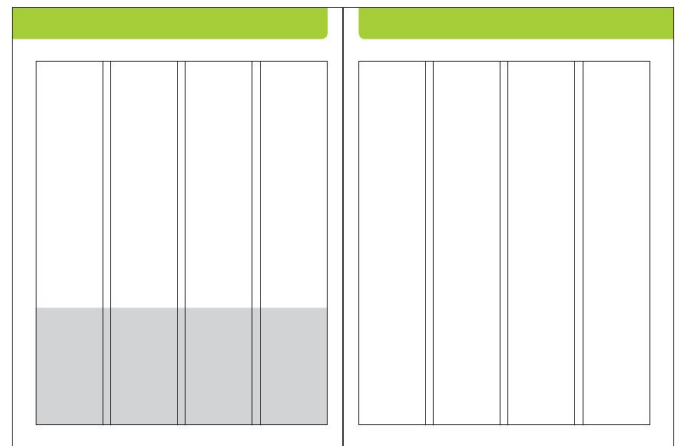

Anzeigenformate 2010

1 Seite auslaufend:
210 x 280 mm (+3mm)
600,00 €

1 Seite Satzspiegel:
185 x 231 mm
600,00 €

1/2 Seite hoch auslaufend:
105 x 260 mm (+3mm)
450,00 €

1/2 Seite hoch Satzspiegel:
90 x 231 mm
450,00 €

1/2 Seite quer auslaufend:
210 x 130 mm (+3mm)
450,00 €

1/2 Seite quer Satzspiegel:
185 x 113 mm
450,00 €

1/3 Seite quer Satzspiegel:
185 x 74 mm
300,00 €

1/4 Seite hoch Satzspiegel:
90 x 113 mm
250,00 €

1/4 Seite quer Satzspiegel:
185 x 54 mm
250,00 €