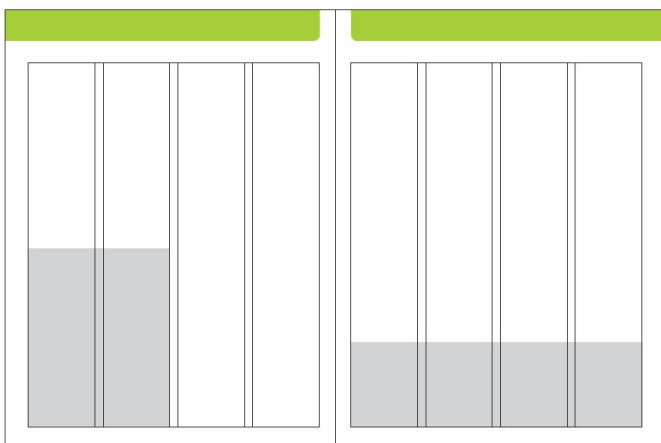

Anzeigenformate 2010

1 Seite auslaufend:
210 x 280 mm (+3mm)
600,00 €

1 Seite Satzspiegel:
185 x 231 mm
600,00 €

1/2 Seite hoch auslaufend:
105 x 260 mm (+3mm)
450,00 €

1/2 Seite hoch Satzspiegel:
90 x 231 mm
450,00 €

1/2 Seite quer auslaufend:
210 x 130 mm (+3mm)
450,00 €

1/2 Seite quer Satzspiegel:
185 x 113 mm
450,00 €

1/3 Seite quer Satzspiegel:
185 x 74 mm
300,00 €

1/4 Seite hoch Satzspiegel:
90 x 113 mm
250,00 €

1/4 Seite quer Satzspiegel:
185 x 54 mm
250,00 €