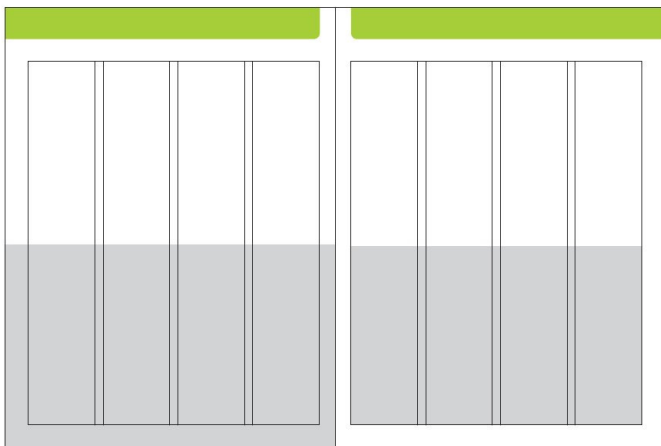

Anzeigenformate 2010

1 Seite auslaufend:
210 x 280 mm (+3mm)
600,00 €

1 Seite Satzspiegel:
185 x 231 mm
600,00 €

1/2 Seite hoch auslaufend:
105 x 260 mm (+3mm)
450,00 €

1/2 Seite hoch Satzspiegel:
90 x 231 mm
450,00 €

1/2 Seite quer auslaufend:
210 x 130 mm (+3mm)
450,00 €

1/2 Seite quer Satzspiegel:
185 x 113 mm
450,00 €

1/3 Seite quer Satzspiegel:
185 x 74 mm
300,00 €

1/4 Seite hoch Satzspiegel:
90 x 113 mm
250,00 €

1/4 Seite quer Satzspiegel:
185 x 54 mm
250,00 €