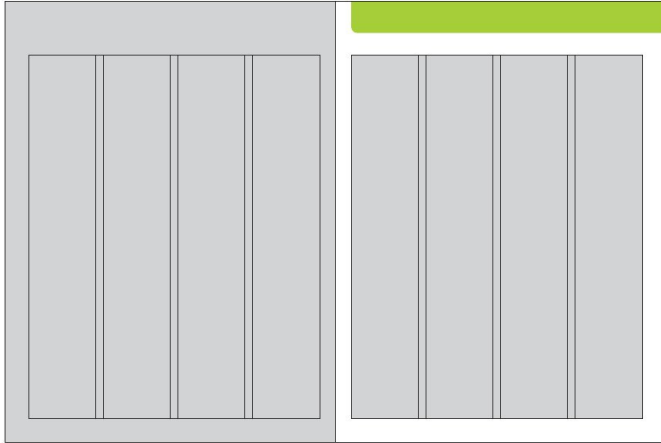

Anzeigenformate 2010

1 Seite auslaufend:
210 x 280 mm (+3mm)
600,00 €

1 Seite Satzspiegel:
185 x 231 mm
600,00 €

1/2 Seite hoch auslaufend:
105 x 260 mm (+3mm)
450,00 €

1/2 Seite hoch Satzspiegel:
90 x 231 mm
450,00 €

1/2 Seite quer auslaufend:
210 x 130 mm (+3mm)
450,00 €

1/2 Seite quer Satzspiegel:
185 x 113 mm
450,00 €

1/3 Seite quer Satzspiegel:
185 x 74 mm
300,00 €

1/4 Seite hoch Satzspiegel:
90 x 113 mm
250,00 €

1/4 Seite quer Satzspiegel:
185 x 54 mm
250,00 €